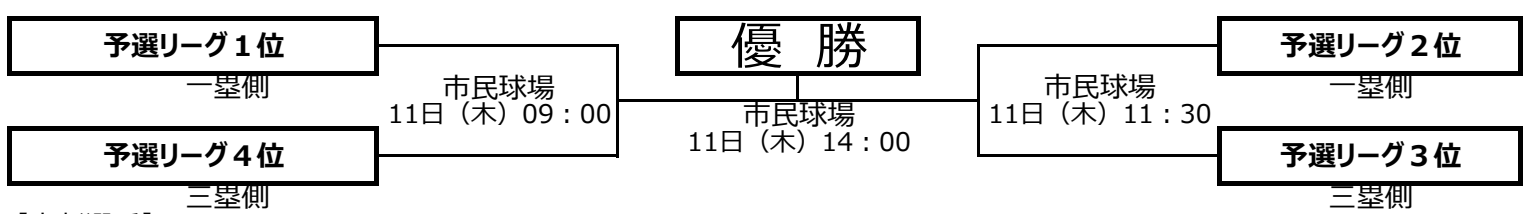

第70回記念 J A B A九州大会 組み合わせ

期日：2017年5月7日（日）～5日間（雨天順延）

球場：北九州市民球場、北九州市立大谷球場

ベンチは左側が一塁側

Aブロック		Bブロック		Cブロック		Dブロック	
A1	H o n d a 熊本	B1	九州三菱自動車	C1	J R 九州	D1	西部ガス
A2	宮崎梅田学園	B2	ビッグ開発ベースボールクラブ	C2	沖縄電力	D2	東芝
A3	S U B A R U	B3	日本通運	C3	鷺宮製作所	D3	ヤマハ
A4	三菱自動車倉敷オーシャンズ	B4	N T T 西日本	C4	王子	D4	新日鐵住金広畑

7日 (日)	市民球場	① 09:00	A1	H o n d a 熊本	対	A2	宮崎梅田学園
		② 11:30	A4	三菱自動車倉敷オーシャンズ	対	A3	S U B A R U
		③ 14:00	B1	九州三菱自動車	対	B2	ビッグ開発ベースボールクラブ
	大谷球場	① 09:00	C1	J R 九州	対	C2	沖縄電力
		② 11:30	C4	王子	対	C3	鷺宮製作所
		③ 14:00	D1	西部ガス	対	D2	東芝

8日 (月)	市民球場	① 09:00	D3	ヤマハ	対	D4	新日鐵住金広畑
		② 11:30	C3	鷺宮製作所	対	C1	J R 九州
		③ 14:00	C2	沖縄電力	対	C4	王子
	大谷球場	① 09:00	A3	S U B A R U	対	A1	H o n d a 熊本
		② 11:30	B3	日本通運	対	B4	N T T 西日本
		③ 14:00	A2	宮崎梅田学園	対	A4	三菱自動車倉敷オーシャンズ

9日 (火)	市民球場	① 09:00	B4	N T T 西日本	対	B2	ビッグ開発ベースボールクラブ
		② 11:30	B3	日本通運	対	B1	九州三菱自動車
		③ 14:00	A1	H o n d a 熊本	対	A4	三菱自動車倉敷オーシャンズ
	大谷球場	① 09:00	D3	ヤマハ	対	D1	西部ガス
		② 11:30	D4	新日鐵住金広畑	対	D2	東芝
		③ 14:00	C1	J R 九州	対	C4	王子

10日 (水)	市民球場	① 09:00	C2	沖縄電力	対	C3	鷺宮製作所
		② 11:30	D1	西部ガス	対	D4	新日鐵住金広畑
		③ 14:00	D2	東芝	対	D3	ヤマハ
	大谷球場	① 09:00	A2	宮崎梅田学園	対	A3	S U B A R U
		② 11:30	B1	九州三菱自動車	対	B4	N T T 西日本
		③ 14:00	B2	ビッグ開発ベースボールクラブ	対	B3	日本通運

Aブロック	H o n d a 熊本	宮崎梅田学園	S U B A R U	三菱自動車倉敷オーシャンズ	勝	負	分	順位
H o n d a 熊本	~~対~~	~~対~~	~~対~~	~~対~~				
宮崎梅田学園	~~対~~	~~対~~	~~対~~	~~対~~				
S U B A R U	~~対~~	~~対~~	~~対~~	~~対~~				
三菱自動車倉敷オーシャンズ	~~対~~	~~対~~	~~対~~	~~対~~				

Bブロック	九州三菱自動車	ビッグ開発ベースボールクラブ	日本通運	N T T 西日本	勝	負	分	順位
九州三菱自動車	~~対~~	~~対~~	~~対~~	~~対~~				
ビッグ開発ベースボールクラブ	~~対~~	~~対~~	~~対~~	~~対~~				
日本通運	~~対~~	~~対~~	~~対~~	~~対~~				
N T T 西日本	~~対~~	~~対~~	~~対~~	~~対~~				

Cブロック	J R 九州	沖縄電力	鷺宮製作所	王子	勝	負	分	順位
J R 九州	~~対~~	~~対~~	~~対~~	~~対~~				
沖縄電力	~~対~~	~~対~~	~~対~~	~~対~~				
鷺宮製作所	~~対~~	~~対~~	~~対~~	~~対~~				
王子	~~対~~	~~対~~	~~対~~	~~対~~				

Dブロック	西部ガス	東芝	ヤマハ	新日鐵住金広畑	勝	負	分	順位
西部ガス	~~対~~	~~対~~	~~対~~	~~対~~				
東芝	~~対~~	~~対~~	~~対~~	~~対~~				
ヤマハ	~~対~~	~~対~~	~~対~~	~~対~~				
新日鐵住金広畑	~~対~~	~~対~~	~~対~~	~~対~~				

【表彰選手】