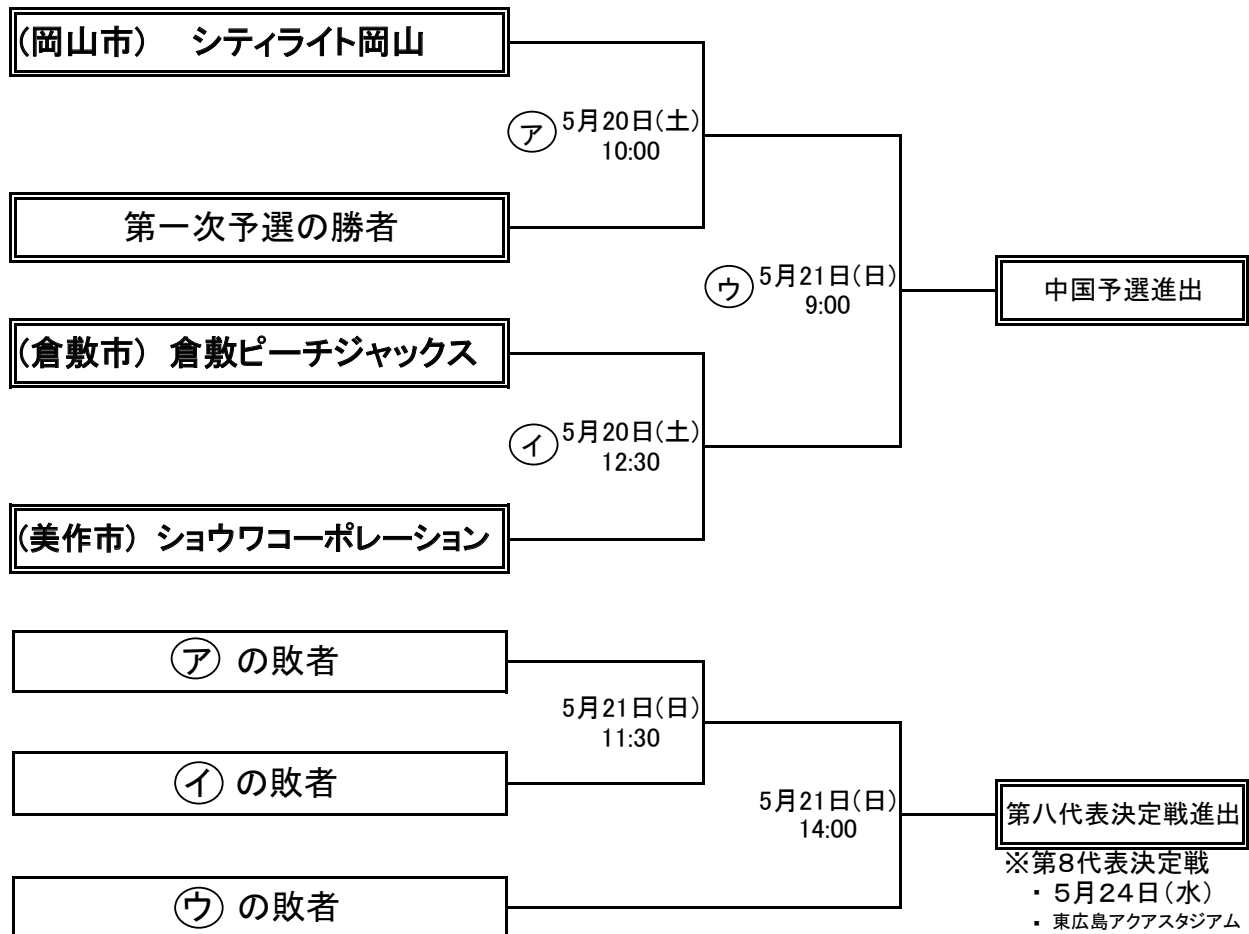

第88回 都市対抗野球大会 岡山県・鳥取県・島根県予選 組合せ

《第一週》前年度都市対抗野球大会「岡山県・鳥取県・島根県予選」の成績による2チームでの2勝先勝方式による、第二次予選進出決定戦

月・日	開始時間	対 戦 方 ー ド	
		<1塁側ベンチ>	<3塁側ベンチ>
5月13日(土)	10時	(松江市) MJG島根	(倉敷市) 三菱自動車倉敷オーシャンズ
5月14日(日)	10時	(倉敷市) 三菱自動車倉敷オーシャンズ	(松江市) MJG島根
	13時	(倉敷市) 三菱自動車倉敷オーシャンズ	(松江市) MJG島根

《第二週》

【注】 何れも上段が1塁側ベンチ